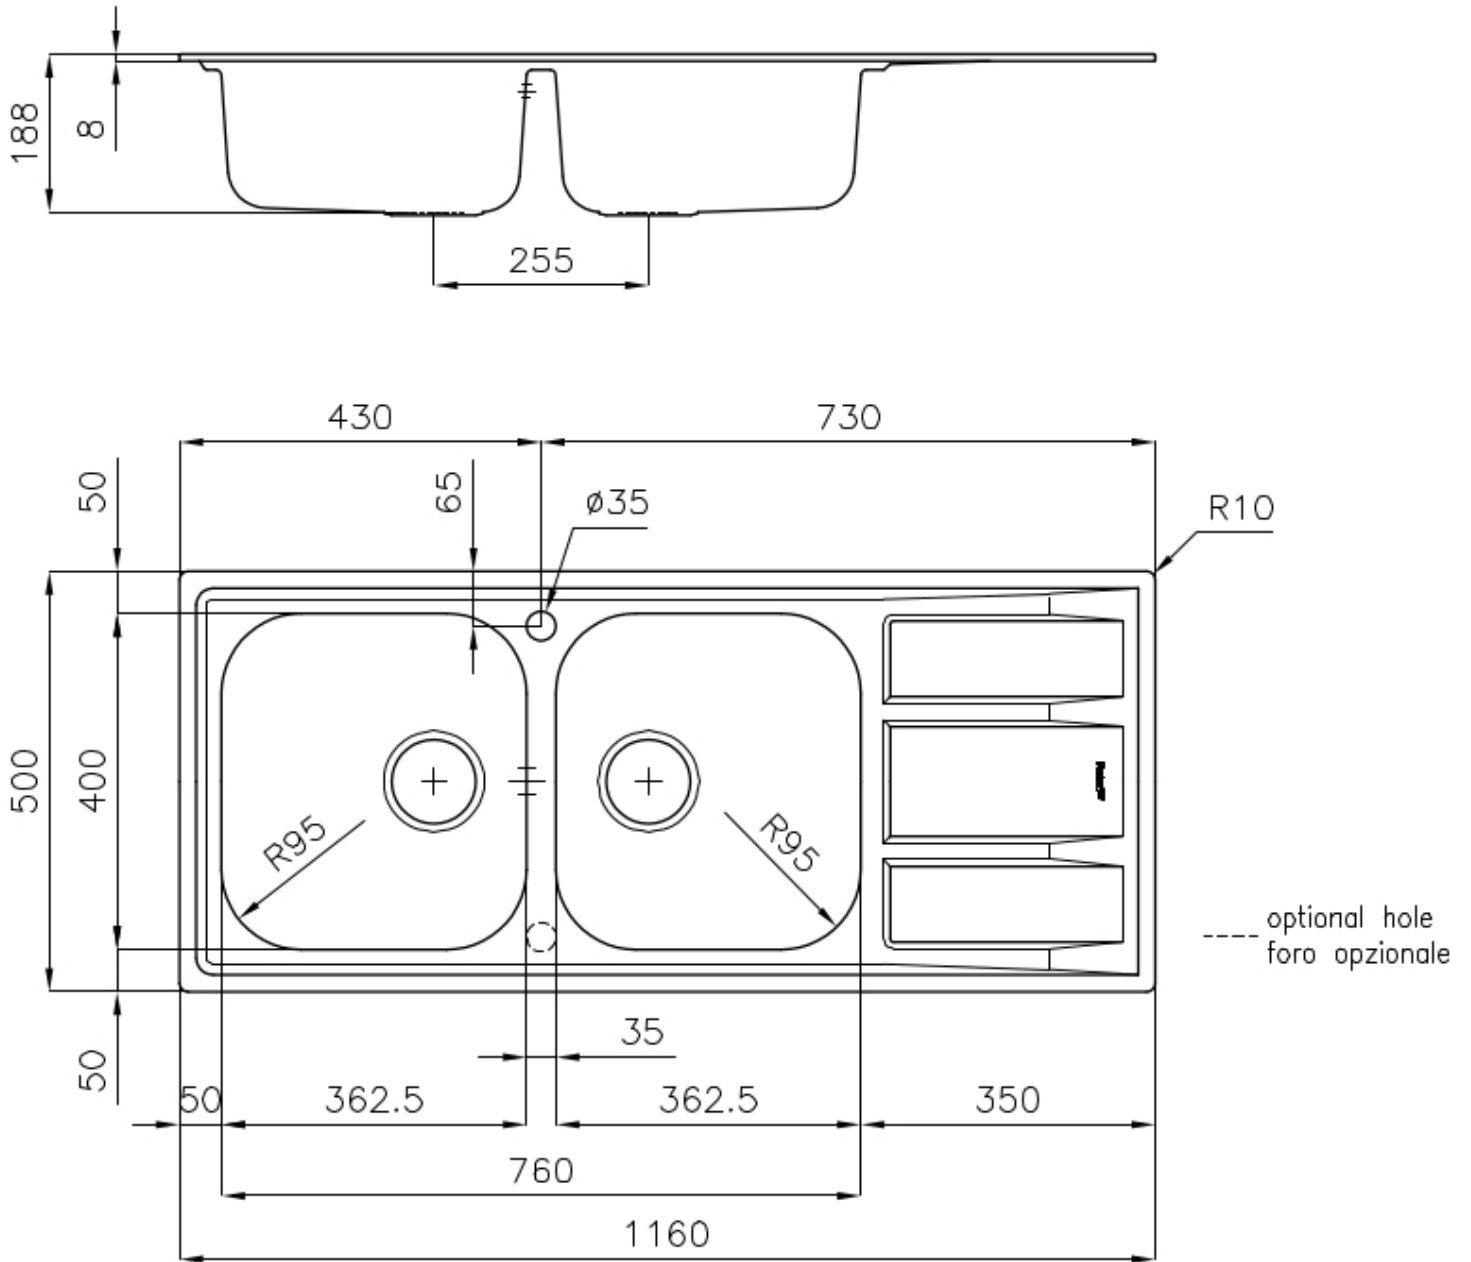

DETALLES

Acabado

Foster cepillado

Borde Instalación

Estándar (Borde 8 mm)

Material Acero inoxidable AISI 304

Texture Microfoster

Base 80-90 cm

Dimensiones 1160 x 500 mm

Dotaciones estándar Soportes de fijación, junta, desagüe, rebosadero y sifón, Caja de embalaje

Orificios Monomando 1 orificio de serie - 2° orificio bajo petición

Hueco de encastre 1140 x 480 mm

Escurreidor Si

Anchura 116 cm

Medida de la cubeta 362,5x400mm

Número de cubetas 2 cubetas

Desagüe Desagüe 3.5 "

DIBUJOS TÉCNICOS

ACCESORIOS OPCIONALES

Cesta blanca de acero inoxidable
8611 000